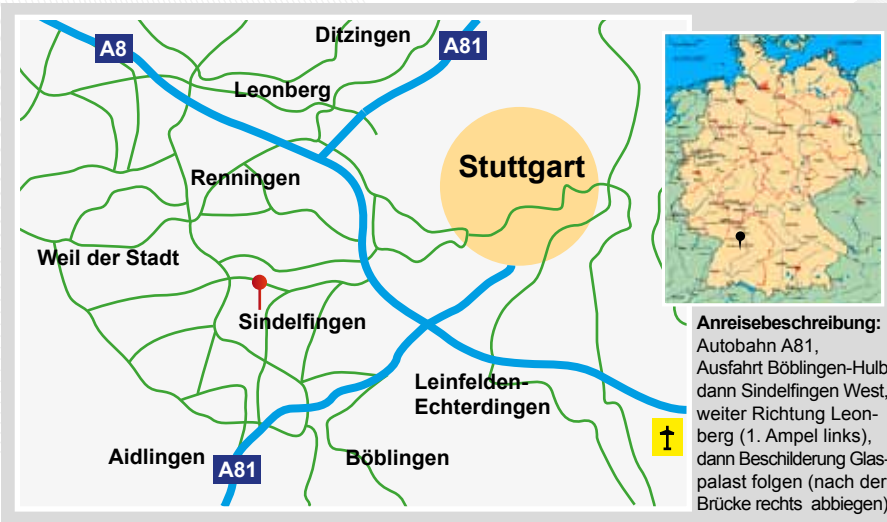

12. ITG Интернациональный Дзюдо турнир в Гласпаласт

23. и 24. Июня 2012
www.judosindelfingen.de

JUDO

Наши Партнёры и Спонсоры

Anreisebeschreibung:
Autobahn A81,
Ausfahrt Böblingen-Hulb,
dann Sindelfingen West,
weiter Richtung Leon-
berg (1. Ampel links),
dann Beschilderung Glas-
palast folgen (nach der
Brücke rechts abbiegen)