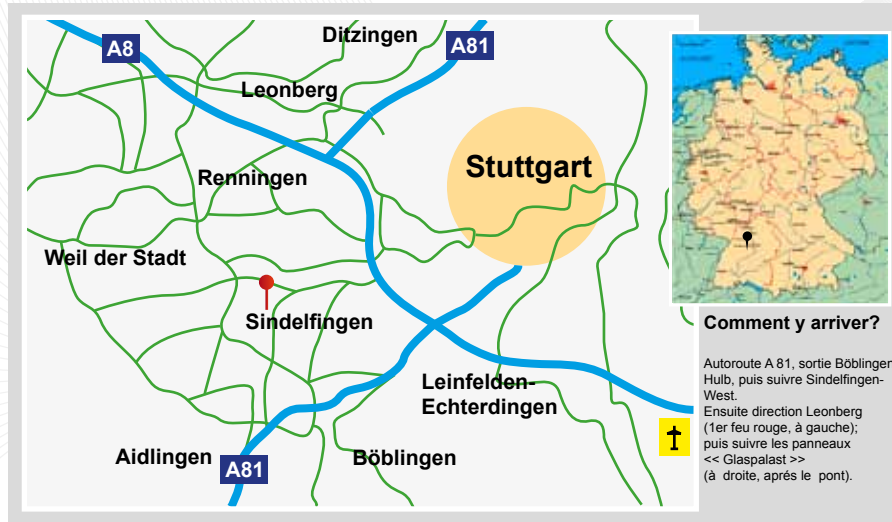

minimes, cadets, juniors, adultes
hommes et femmes

12ème ITG

Tournoi international de judo au Glaspalast

23 et 24 juin 2012
www.judosindelfingen.de

Arena des Erfolges
GLASPALAST
SINDELFINGEN

JUDO

Précisions

Pour être autorisés à participer au tournoi, les sportifs doivent faire partie d'un club appartenant à une association affiliée à l'UEJ/FIJ. Les combats se dérouleront suivant les règles de la fédération allemande de judo (DJB). **L'organisateur décline toute responsabilité.** Les compétiteurs doivent être pourvus des assurances nécessaires. Les participants doivent fournir eux-mêmes les ceintures de combat blanches et rouges. **La restauration est assurée sur place.**

Camping

Les participants désirant passer la nuit sur les lieux du tournoi peuvent camper derrière le Glaspalast, à condition d'apporter leur propre tente. Prix du camping 4 € par personne et par nuit. Après 22 heures, veuillez respecter le repos des autres. Le samedi et le dimanche, un simple petit déjeuner sera proposé. Nous vous prions de préciser dès l'inscription si vous souhaitez camper et commander un petit déjeuner.

Hôtel

AKZENT HOTEL Torgauer Hof
Hirsauerstrasse 10, 71063 Sindelfingen
info@torgauer-hof.de / www.torgauer-hof.de / Référence: "ITG 2012"
D'autres adresses d'hôtel sur demande.

Nous souhaitons à tous un voyage agréable et beaucoup de succès.

Pour la section judo du VfL Sindelfingen 1862 e.V.

Arnd Franz
Président

Harald Widroither
Directeurs du tournoi

Nos Partenaires et Commanditaires.